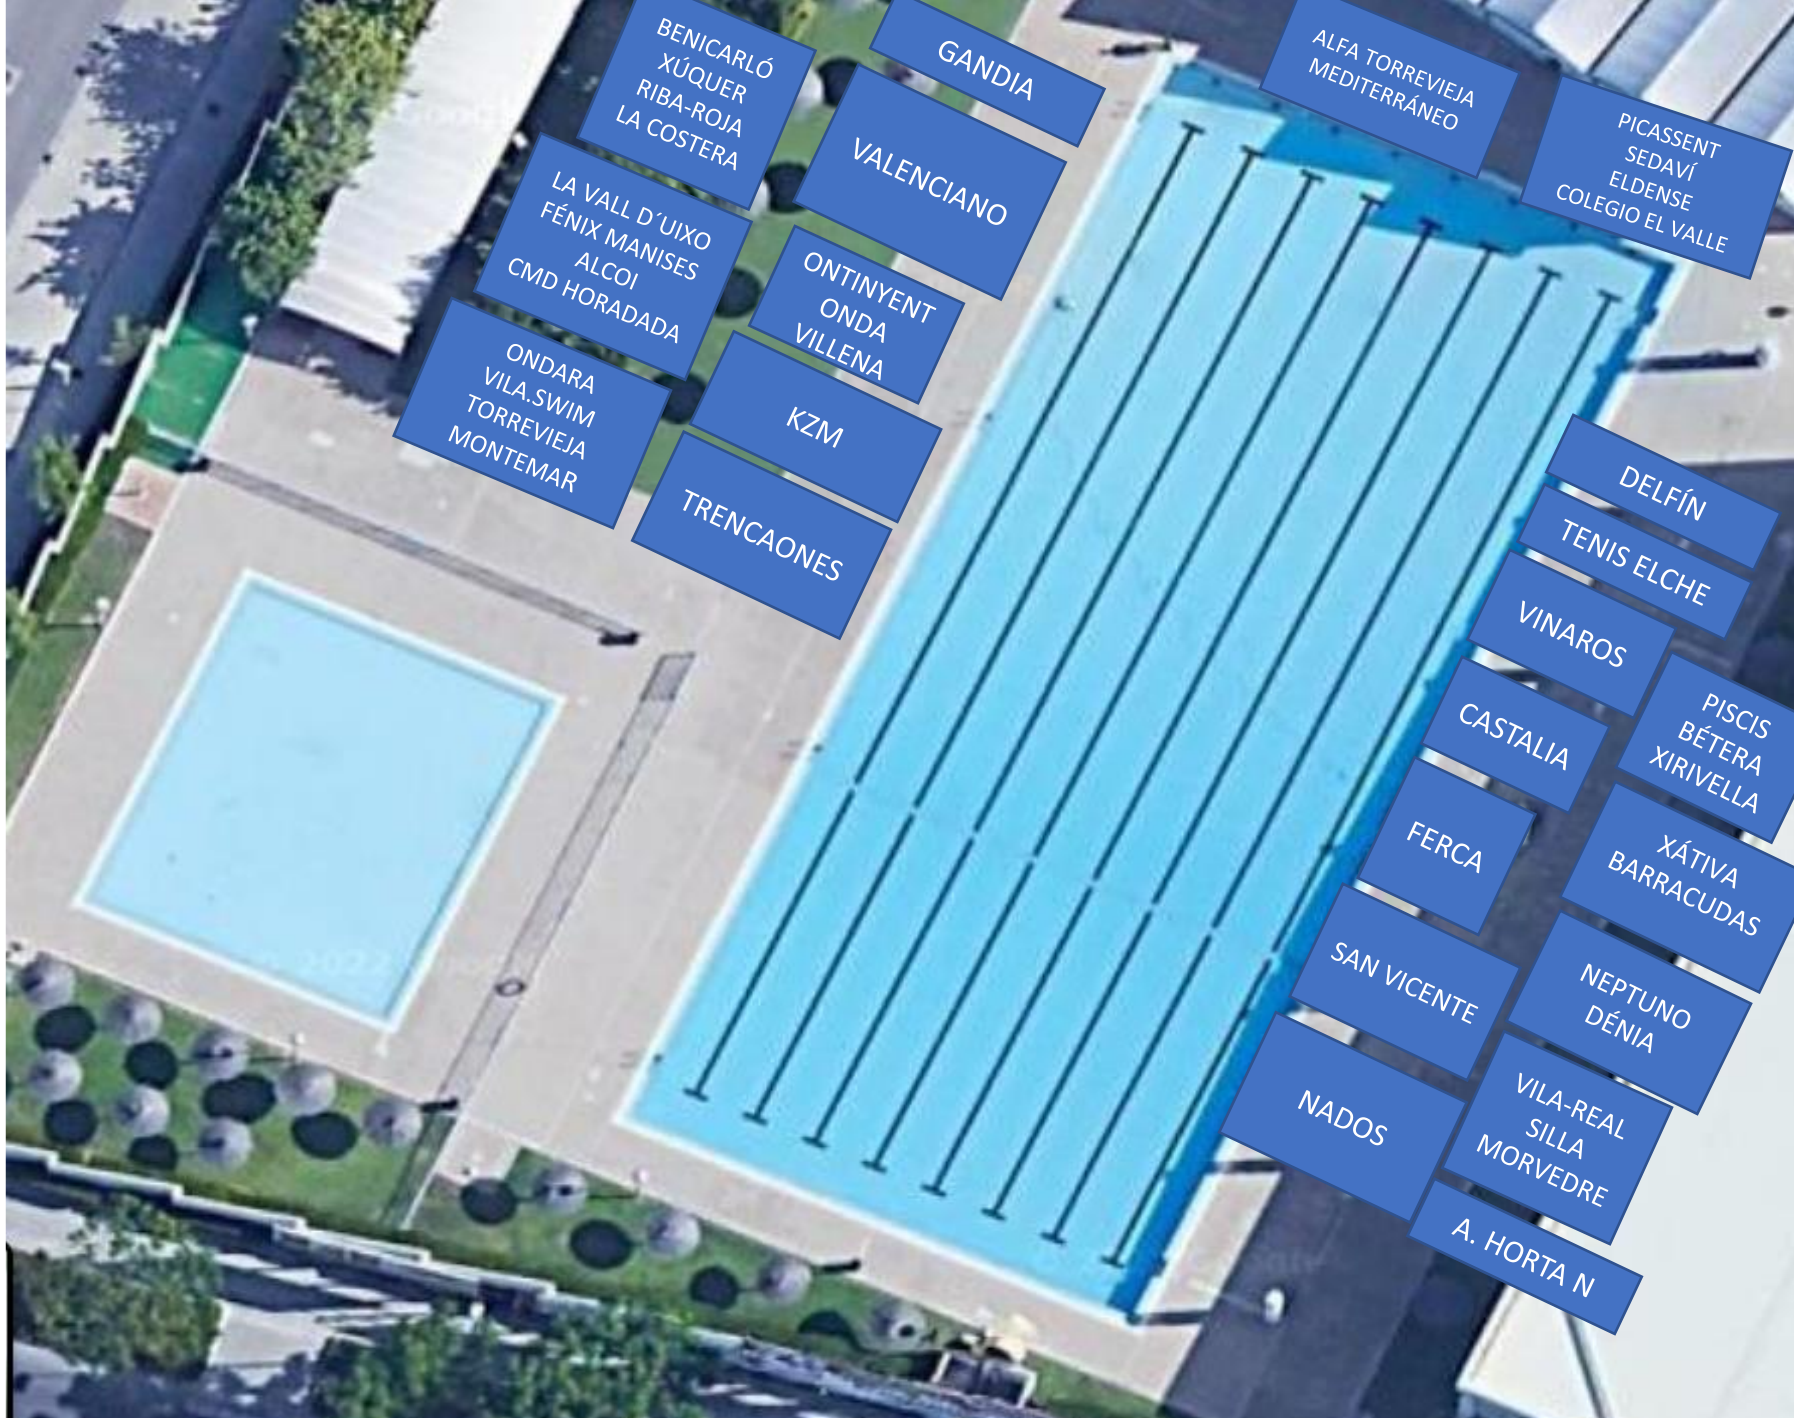

BENICARLÓ
XÚQUER
RIBA-ROJA
LA COSTERA

GANDIA

ALFA TORREVIEJA
MEDITERRANEO

PICASSENT
SEDAVÍ
ELDENSE
COLEGIO EL VALLE

LA VALL D'UIXO
FÉNIX MANISES
ALCOI
CMD HORADADA

VALENCIANO

ONTINYENT
ONDA
VILLENA

ONDARA
VILA.SWIM
TORREVIEJA
MONTEMAR

KZM

TRENCAONES

DELFIN

TENIS ELCHE

VINAROS

PISCIS
BÉTERA
XIRIVELLA

CASTALIA

XÁTIVA
BARRACUDAS

FERCA

NEPTUNO
DÉNIA

SAN VICENTE

VILA-REAL
SILLA
MORVEDRE

NADOS

A. HORTA N