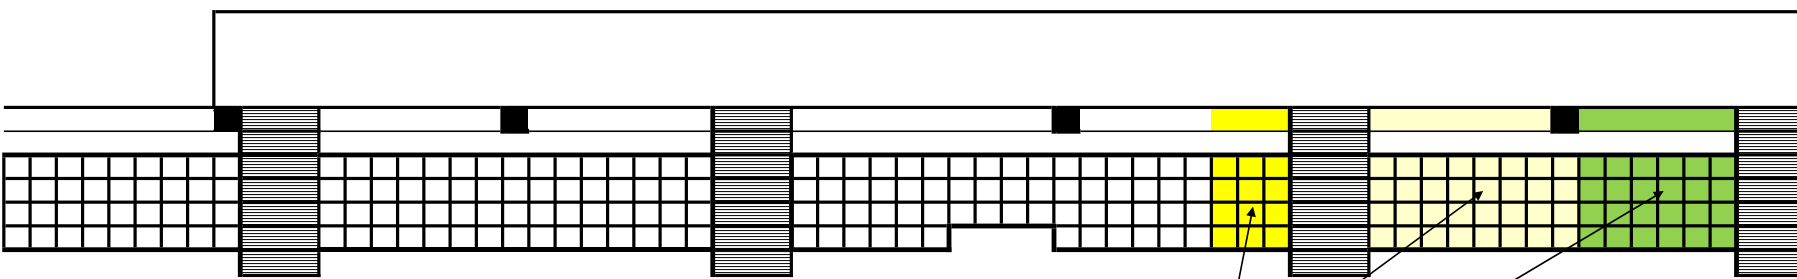

CLUB	N.DEPORTISTA
1	C. VALENCIANO	20
2	C.N. FERCA-SAN JOSE	13
3	NIE GANDIA	15
4	C.N. DELFIN	23
5	C.N. PISCIS MISLATA	18
6	C.N. RIBA-ROJA	5
7	C.N. XUQUER	1
8	C.N. ONTINYENT	1
9	C.N. XATIVA	11
10	C.N. FENIX MANISES	2
11	C.N. BARRACUDAS TORRENT	3
12	C.N. NEPTUNO- L'ALCUDIA	8
13	C.N. DENIA	2
14	C.N. VAL. MASTERS SEDAVI	1
15	C.N. MEDITERRANEO VAL.	15
16	C.N. TRENCAONES ALZIRA	6
17	C.N.A. MORVEDRE	10
	TOTAL	154